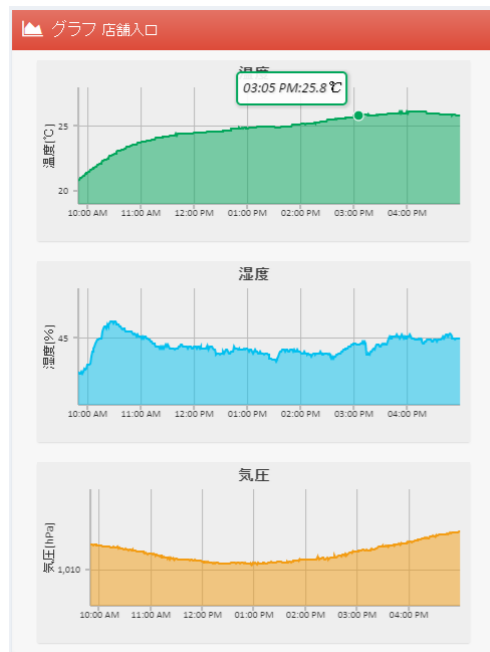

さーMONの基本機能

■フロアマップ上での環境データ表示

・クラウドに送信されたデータは、フロアマップ上に表示されます。

■サーモグラフィー（分布図）の表示

・フロアマップ上に、温度・湿度・気圧等のサーモグラフィーを表示します。

■グラフ表示

・フロアマップ上の各センサー地点の過去24時間の推移をグラフ表示します。

■その他・オプション