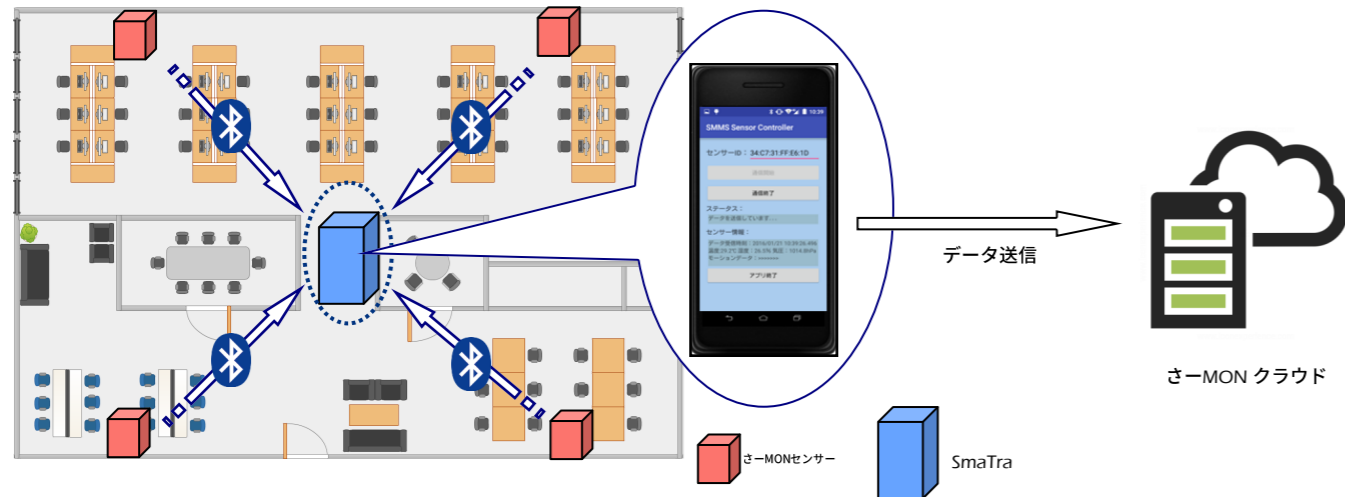

■モニタリングはいつでもどこでも。見える化機能も

- ・Webブラウザによる環境データのモニタリング
- ・オフィス・店舗等のフロアマップ上にセンサー設置箇所やデータを表示
- ・グラフやサーモグラフィー等、充実した見える化機能をご提供

^{*1)} オプション機能。カスタマイズによって追加可能です。

●カタログの内容は予告無く変更する場合がありますので、ご了承願います。

さーMONの設置からモニタリングまで

■設置と計測

- ①設置するフロアの広さに応じて、必要な箇所にさーMONセンサーを設置
- ②さーMONセンサーのBluetooth通信が届く範囲内にロガー「SmaTra」を設置
 - ・SmaTraセンサーは、SmaTraから約10m以内の範囲に配置します。
- ③計測開始
 - ・SmaTraのアプリを起動し、センサーからのデータ受信とクラウドへのデータ送信を開始します。

■モニタリング

- ①Webブラウザでのモニタリング
 - ・パソコン・タブレット・スマホ等、様々な端末でモニタリングができます。
- ②フロアマップから現在・過去の情報をチェック
 - ・取得したデータの検索とダウンロードができます。
- ③しきい値の設定とメール通知（オプション）
 - ・あらかじめ各データにしきい値を設定し、異常が発生したときにメールを送信します。

■その他

- ①フロアマップはお客様からご提供いただいた見取り図等を利用します。
- ②各種カスタマイズ（オプション追加、複数フロアの切り替え、他のセンサー情報との統合等）も可能です。

さーMONの利用シーン

①オフィスの環境管理に

オフィスの温度を適度に保つことは、その中で働く社員にとって、とても気になるポイントの1つです。

ある区画では冷房が効きすぎて非常に寒く感じる一方、別のある区画では全く空調が効かず暑い思いをしている、という問題はよく聞かれます。