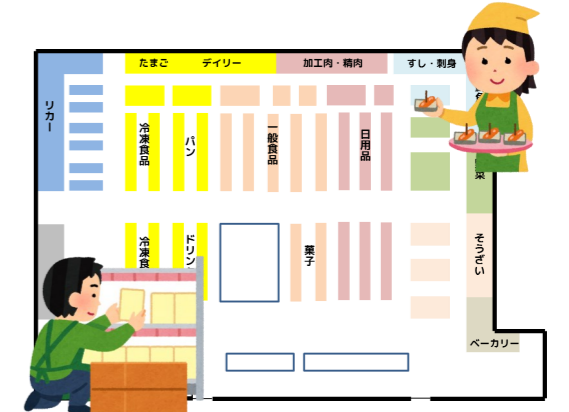

■その他

- ①フロアマップはお客様からご提供いただいた見取り図等を利用します。
- ②各種カスタマイズ（オプション追加、複数フロアの切り替え、他のセンサー情報との統合等）も可能です。

さーMONの利用シーン

①オフィスの環境管理に

オフィスの温度を適度に保つことは、その中で働く社員にとって、とても気になるポイントの1つです。

ある区画では冷房が効きすぎて非常に寒く感じる一方、別のある区画では全く空調が効かず暑い思いをしている、という問題はよく聞かれます。

さーMONを設置してオフィス内フロアの温度分布を知り、オフィス内環境の改善に役立てることができます。

②スーパー・デパート等店舗の環境管理に

温度や湿度の管理は、スーパーやデパートに並べられている商品をベストな状態に保つために欠かせないポイントです。

たとえば、売り場の各部門の温度・湿度が現在どのようになっているか、1日の動きはどうなっているか、過去の環境データはどのようになっているか等の情報が役立ちます。

さーMONの設置によって、このような売り場の環境維持・向上のためのデータ集めが容易になります。

③体育館等スポーツ施設の環境管理に

体育館などの屋内スポーツ施設では、中でプレーする選手のコンディション維持はもちろん、観客が快適に応援できるよう環境維持につとめる必要があります。

さーMONを設置し、施設内の気になるポイントの温度・湿度をチェックすることで、より快適な環境を提供することができます。

また、屋内に限らずグラウンド等屋外の温度・湿度管理にもお使いいただけます。