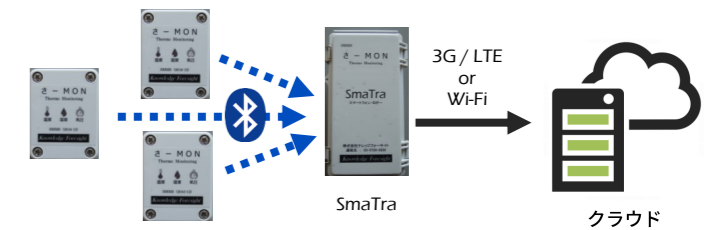

さーMONの基本機能

■フロアマップ上での環境データ表示

・クラウドに送信されたデータは、フロアマップ上に表示されます。

■サーモグラフィー（分布図）の表示

・フロアマップ上に、温度・湿度・気圧等のサーモグラフィーを表示します。

■グラフ表示

・フロアマップ上の各センサー地点の過去24時間の推移をグラフ表示します。

■その他・オプション

- ・各センサーのデータ検索・ダウンロード
- ・データ異常時のメール通知機能としきい値の設定

・お客様のご要件・ご要望に応じて各種カスタマイズも行います。

Simple Multi Monitoring Service

SMMSシリーズ

さーMON

Thermo Monitoring

フロア環境のチェックと見える化を、よりスマートに

■温度・湿度・気圧の動きを常時チェック

- ・小型軽量センサーで温度・湿度・気圧を1分おきにデータ送信
- ・センサーは電池型（連続使用2年以上）と100V電源供給型の2つから選択可能
- ・照度・UVも測定可能^{*1)}

■スマホロガー SmaTra による無線データ送受信

- ・センサーとスマホロガー「SmaTra」はBluetooth (BLE)による無線通信
- ・データはクラウド上に保管
- ・「SmaTra」により、画像・位置情報など追加データの送信も可能^{*1)}

■設置と計測

- ①設置するフロアの広さに応じて、必要な箇所にさーMONセンサーを設置
- ②さーMONセンサーのBluetooth通信が届く範囲内にロガー「SmaTra」を設置
 - ・SmaTraセンサーは、SmaTraから約10m以内の範囲に配置します。
- ③計測開始
 - ・SmaTraのアプリを起動し、センサーからのデータ受信とクラウドへのデータ送信を開始します。

■モニタリング

- ①Webブラウザでのモニタリング
 - ・パソコン・タブレット・スマホ等、様々な端末でモニタリングができます。
- ②フロアマップから現在・過去の情報をチェック
 - ・取得したデータの検索とダウンロードができます。
- ③しきい値の設定とメール通知（オプション）
 - ・あらかじめ各データにしきい値を設定し、異常が発生したときにメールを送信します。