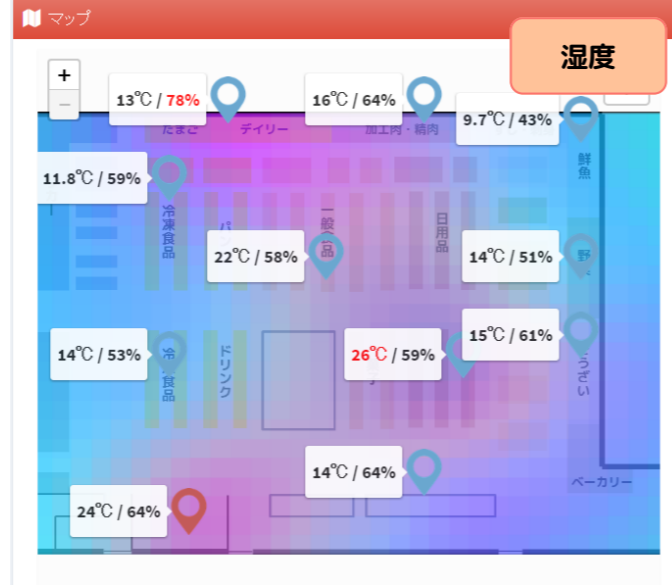

さーMONの基本機能

■フロアマップ上での環境データ表示

・クラウドに送信されたデータは、フロアマップ上に表示されます。

■サーモグラフィー（分布図）の表示

・フロアマップ上に、温度・湿度・気圧等のサーモグラフィーを表示します。

■グラフ表示

・フロアマップ上の各センサー地点の過去24時間の推移をグラフ表示します。

■その他・オプション

- ・小型軽量センサーで温度・湿度・気圧を1分おきにデータ送信
- ・センサーは電池型（連続使用2年以上）と100V電源供給型の2つから選択可能
- ・照度・UVも測定可能^{*1)}

■スマホロガー SmaTra による無線データ送受信

- ・センサーとスマホロガー「SmaTra」はBluetooth (BLE)による無線通信
- ・データはクラウド上に保管
- ・「SmaTra」により、画像・位置情報など追加データの送信も可能^{*1)}

■設置と計測

- ①設置するフロアの広さに応じて、必要な箇所にさーMONセンサーを設置
- ②さーMONセンサーのBluetooth通信が届く範囲内にロガー「SmaTra」を設置
 - ・SmaTraセンサーは、SmaTraから約10m以内の範囲に配置します。
- ③計測開始
 - ・SmaTraのアプリを起動し、センサーからのデータ受信とクラウドへのデータ送信を開始します。

■モニタリング

- ①Webブラウザでのモニタリング
 - ・パソコン・タブレット・スマホ等、様々な端末でモニタリングができます。
- ②フロアマップから現在・過去の情報をチェック
 - ・取得したデータの検索とダウンロードができます。
- ③しきい値の設定とメール通知（オプション）
 - ・あらかじめ各データにしきい値を設定し、異常が発生したときにメールを送信します。