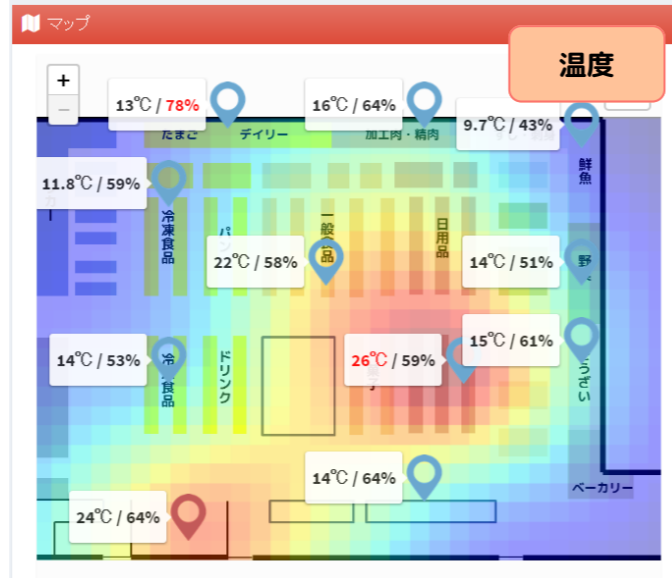

さーMONの基本機能

■フロアマップ上での環境データ表示

・クラウドに送信されたデータは、フロアマップ上に表示されます。

■サーモグラフィー（分布図）の表示

・フロアマップ上に、温度・湿度・気圧等のサーモグラフィーを表示します。

■グラフ表示

・フロアマップ上の各センサー地点の過去24時間の推移をグラフ表示します。

■その他・オプション

■設置と計測

- ①設置するフロアの広さに応じて、必要な箇所にさーMONセンサーを設置
- ②さーMONセンサーのBluetooth通信が届く範囲内にロガー「SmaTra」を設置
 - ・SmaTraセンサーは、SmaTraから約10m以内の範囲に配置します。
- ③計測開始
 - ・SmaTraのアプリを起動し、センサーからのデータ受信とクラウドへのデータ送信を開始します。

■モニタリング

- ①Webブラウザでのモニタリング
 - ・パソコン・タブレット・スマホ等、様々な端末でモニタリングができます。
- ②フロアマップから現在・過去の情報をチェック
 - ・取得したデータの検索とダウンロードができます。
- ③しきい値の設定とメール通知（オプション）
 - ・あらかじめ各データにしきい値を設定し、異常が発生したときにメールを送信します。