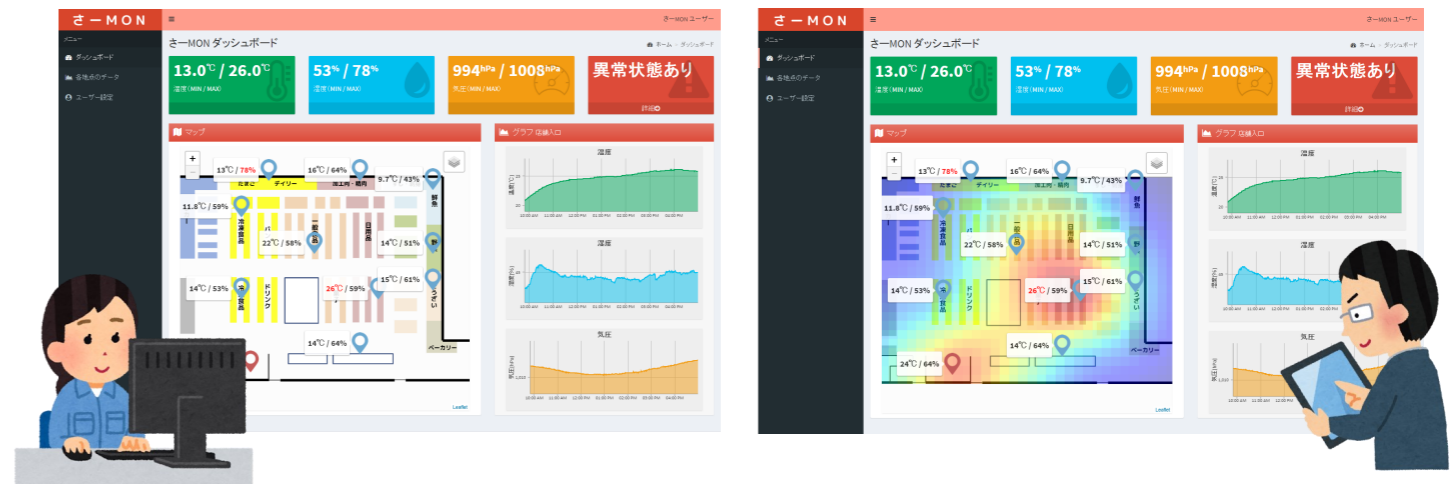

さーMONの基本機能

■フロアマップ上での環境データ表示

・クラウドに送信されたデータは、フロアマップ上に表示されます。

■サーモグラフィー（分布図）の表示

・フロアマップ上に、温度・湿度・気圧等のサーモグラフィーを表示します。

■グラフ表示

・フロアマップ上の各センサー地点の過去24時間の推移をグラフ表示します。

■その他・オプション

- ・小型軽量センサーで温度・湿度・気圧を1分おきにデータ送信
- ・センサーは電池型（連続使用2年以上）と100V電源供給型の2つから選択可能
- ・照度・UVも測定可能^{*1)}

■スマホロガー SmaTra による無線データ送受信

- ・センサーとスマホロガー「SmaTra」はBluetooth (BLE)による無線通信
- ・データはクラウド上に保管
- ・「SmaTra」により、画像・位置情報など追加データの送信も可能^{*1)}

■モニタリングはいつでもどこでも。見える化機能も

- ・Webブラウザによる環境データのモニタリング
- ・オフィス・店舗等のフロアマップ上にセンサー設置箇所やデータを表示
- ・グラフやサーモグラフィー等、充実した見える化機能をご提供

^{*1)} オプション機能。カスタマイズによって追加可能です。

●カタログの内容は予告無く変更する場合がありますので、ご了承願います。

さーMONの設置からモニタリングまで

■設置と計測

- ①設置するフロアの広さに応じて、必要な箇所にさーMONセンサーを設置
- ②さーMONセンサーのBluetooth通信が届く範囲内にロガー「SmaTra」を設置
 - ・SmaTraセンサーは、SmaTraから約10m以内の範囲に配置します。
- ③計測開始
 - ・SmaTraのアプリを起動し、センサーからのデータ受信とクラウドへのデータ送信を開始します。

■モニタリング

- ①Webブラウザでのモニタリング
 - ・パソコン・タブレット・スマホ等、様々な端末でモニタリングができます。
- ②フロアマップから現在・過去の情報をチェック
 - ・取得したデータの検索とダウンロードができます。
- ③しきい値の設定とメール通知（オプション）
 - ・あらかじめ各データにしきい値を設定し、異常が発生したときにメールを送信します。